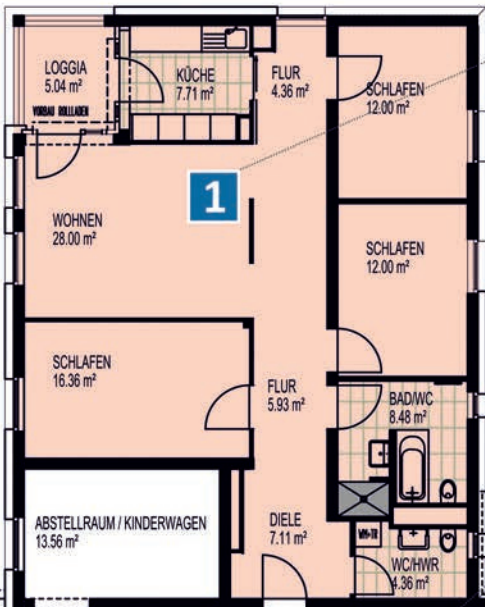

4-Raum-Wohnung mit Balkon/Loggia

Wohnfläche: ca. 109 m²

2-Raum-Wohnung mit Balkon/Loggia

Wohnfläche: ca. 68 m²

4-Raum-Wohnung mit Balkon/Loggia

Wohnfläche: ca. 109 m²

2-Raum-Wohnung mit Balkon/Loggia

Wohnfläche: ca. 80 m²